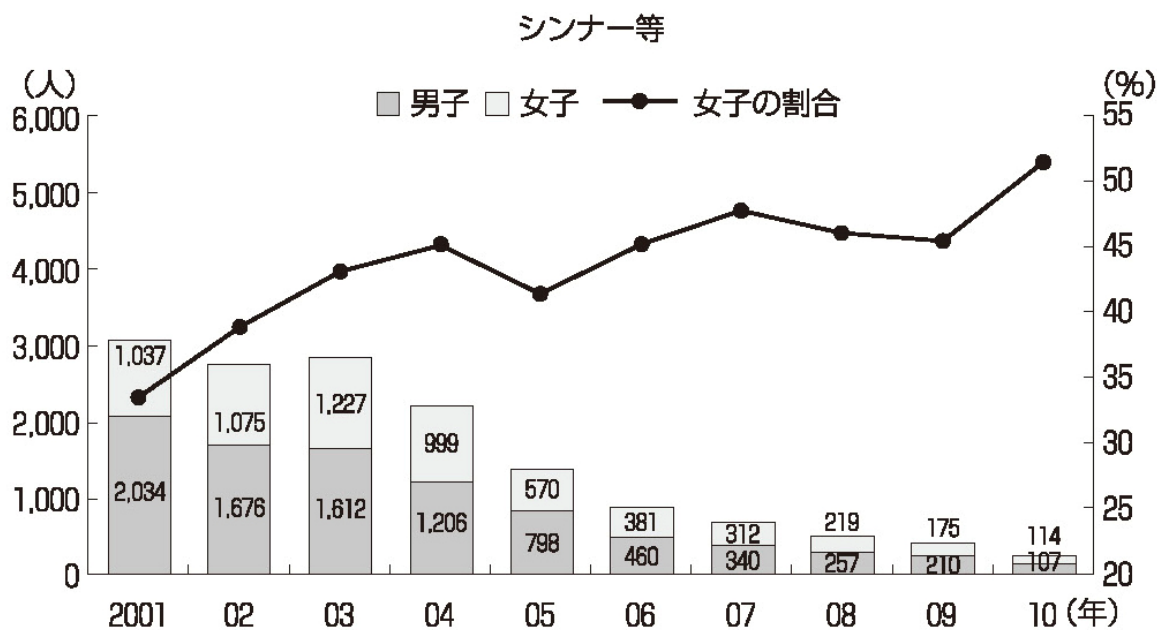

◆図② シンナー等および覚せい剤乱用少年の男女別送致人員の推移

(出所) 警察庁 (2010a) より。