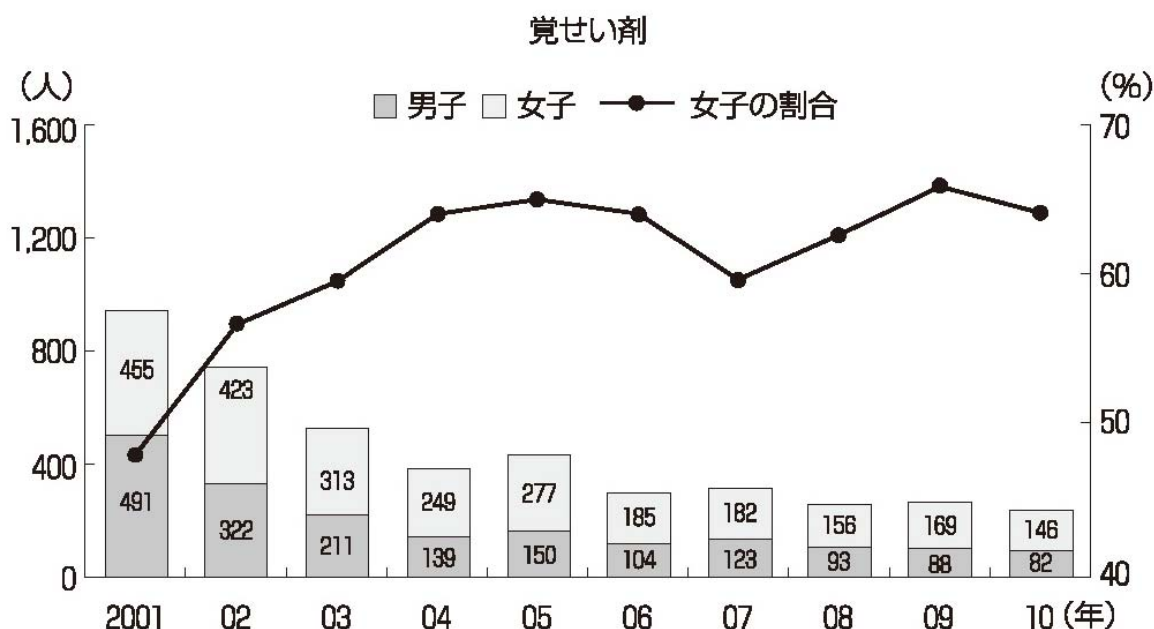

◆図② シンナー等および覚せい剤乱用少年の男女別送致人員の推移

(出所) 警察庁 (2010a) より。